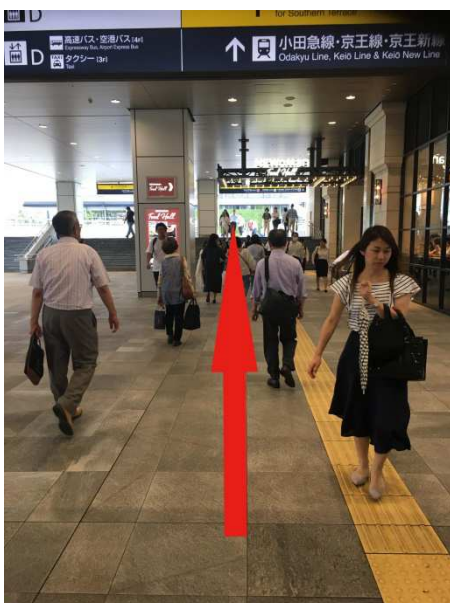

JR 新宿駅から新宿書道教室への道順

JR 新宿駅 **新南改札** (新宿駅ホームの代々木駅寄り出口/バスタ新宿口) を出ます。

改札を出て右折します。

直進します。

突当りを左折します。

小田急サザンタワー手前で右折し、エスカレーターを下り、直進します。

直進します。

突当りを左折します。

代ゼミタワー左にある歩道を入り直進します。

直進します。

左折します。左の建物が代々木グリーンハイムです。

代々木グリーンハイムに入ります。

左折します。

エレベーターの右から中庭へ出て、直進します。

一番奥が106号室です。